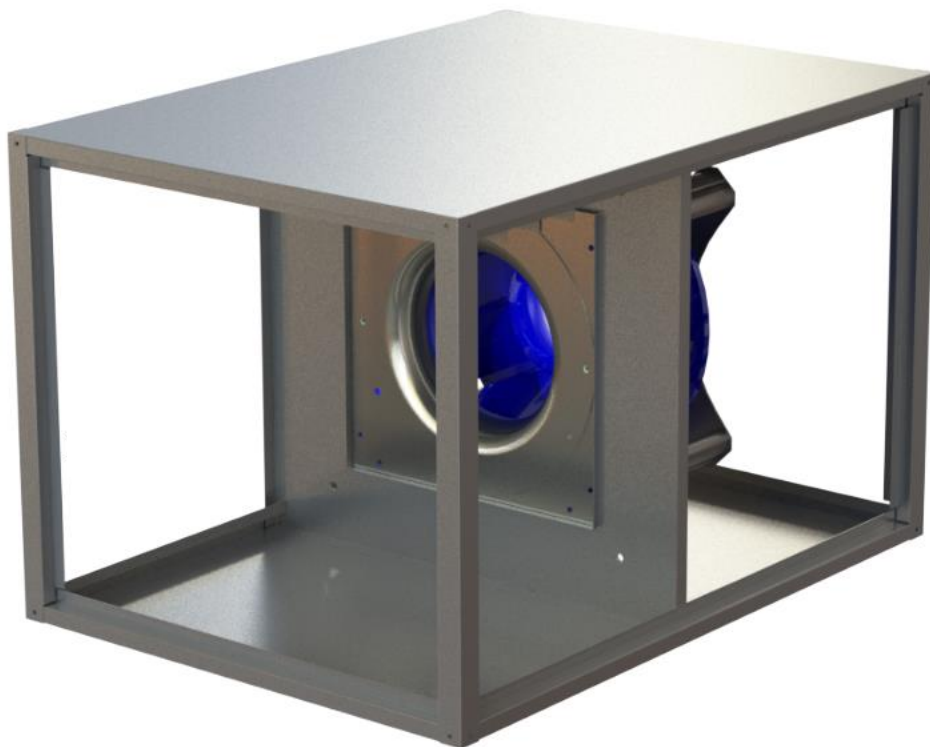

UNIDADES DE VENTILACIÓN

Serie ALP

La tecnología L.C.I. HVAC en una unidad de ventilación con altas prestaciones

Las unidades de ventilación de la serie ALP son cajas de ventilación estancas con bajo nivel sonoro, equipadas con ventiladores EC con motor *brushless* de última tecnología IE5. Está disponible en 7 tamaños de bajo perfil con el fin de satisfacer la demanda de eficiencia energética, en cumplimiento con la ErP 2018, con caudales máximos desde 1.000 m³/h a 8.265 m³/h. Para su fabricación se utiliza chapa galvanizada con panel fonoabsorbente. Las unidades hasta el tamaño 30 cuentan con una tensión de alimentación monofásica, mientras que las de tamaño 40 y 60 son trifásicas.

Plug and Play

Equipo preparado para ser usado tras su instalación, sin necesidad de operaciones adicionales.

Bajo Nivel Acústico

Fabricadas con panel fonoabsorbente, lo que permite una importante reducción del nivel sonoro.

Opcionales

- Transductor de presión PID
- Construcción en intemperie
- Viseras para impulsión y retorno
- Regulador 0 – 10 V.

CARACTERÍSTICAS TÉCNICAS

Modelo	Caudal Nominal (m ³ /h)	Caudal Máximo (m ³ /h)	Tensión motor EC # fase ~ / V.	Potencia Consumida (W)	Peso (Kg)
ALP 05 / 10	500	1.000	1 ~ 200 / 240	170	14
ALP 10 / 17	1.000	1.700	1 ~ 200 / 240	170	15
ALP 15 / 29	1.500	2.913	1 ~ 200 / 277	500	18
ALP 20 / 35	2.000	3.500	1 ~ 200 / 277	780	19
ALP 30 / 46	3.000	4.600	1 ~ 200 / 277	740	25
ALP 40 / 67	4.000	6.757	3 ~ 380 / 480	2.400	34
ALP 60 / 83	6.000	8.265	3 ~ 380 / 480	2.500	38