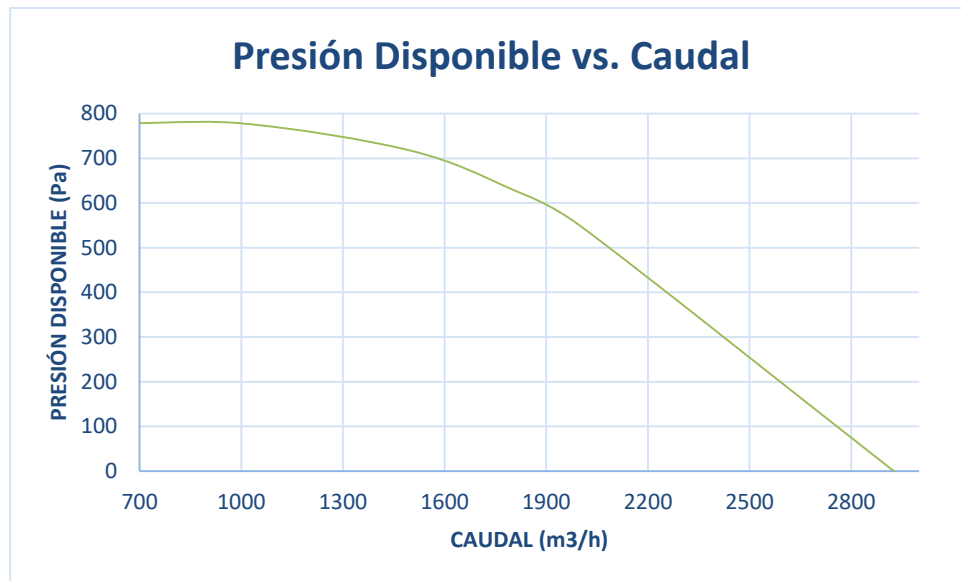

DIMENSIONES

Modelo	A (mm)	B (mm)	C (mm)
ALP 05 / 10	310	310	310
ALP 10 / 17	350	350	350
ALP 15 / 29	450	450	450
ALP 20 / 35	450	450	450
ALP 30 / 46	590	590	590
ALP 40 / 67	645	645	645
ALP 60 / 83	652	652	652

CURVAS DE TRABAJO

UNIDAD DE VENTILACIÓN ALP 05/10

UNIDAD DE VENTILACIÓN ALP 10/17

CURVAS DE TRABAJO

UNIDAD DE VENTILACIÓN ALP 15/29

UNIDAD DE VENTILACIÓN ALP 20/35

CURVAS DE TRABAJO

UNIDAD DE VENTILACIÓN ALP 30/46