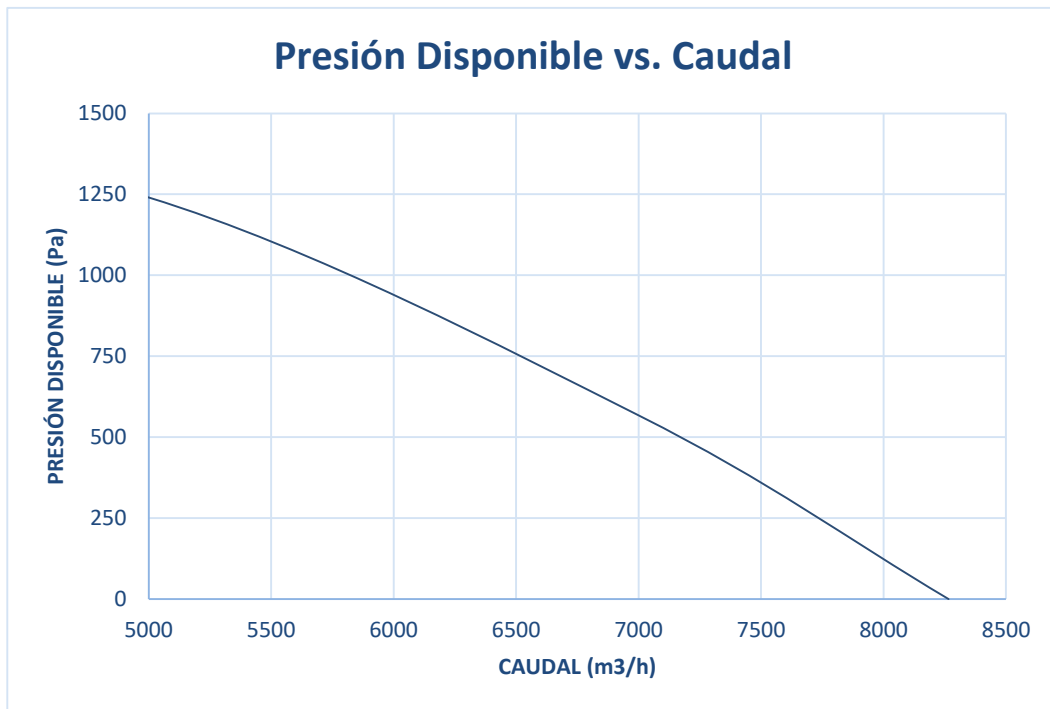

CURVAS DE TRABAJO

UNIDAD DE VENTILACIÓN ALP 60/83