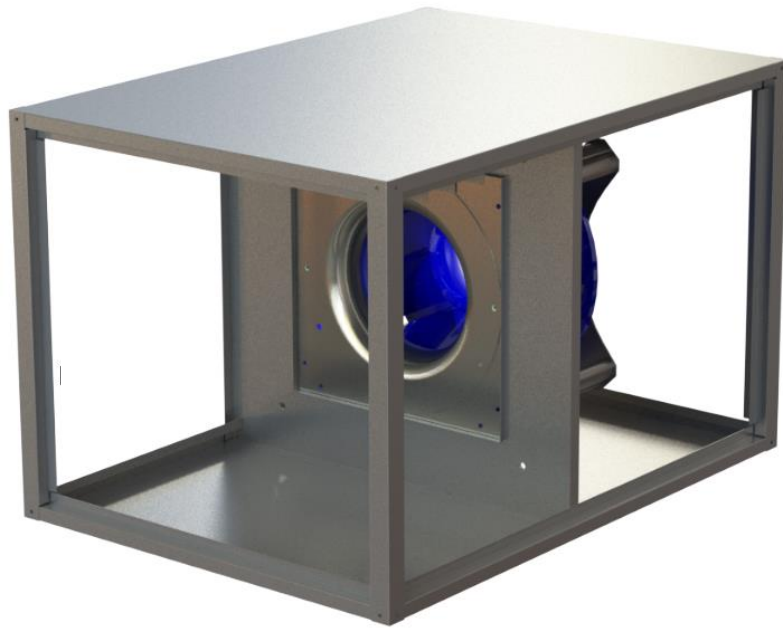

Unidades de Ventilación Serie ALP

CALIDAD

PRECIO

SERVICIO

Luanju Climatización Industrial, S.L.
c/ Castaño, 2
28942 Fuenlabrada (Madrid)
www.luanju.com
Tel.: 918 140 657
luanju@luanju.com