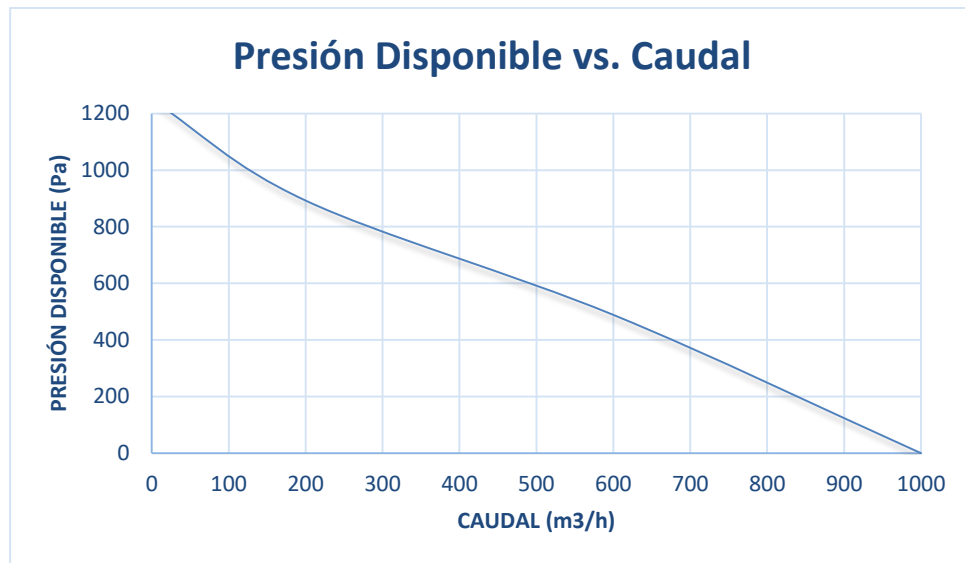

CURVAS DE TRABAJO

UNIDAD DE VENTILACIÓN ALP 05/10