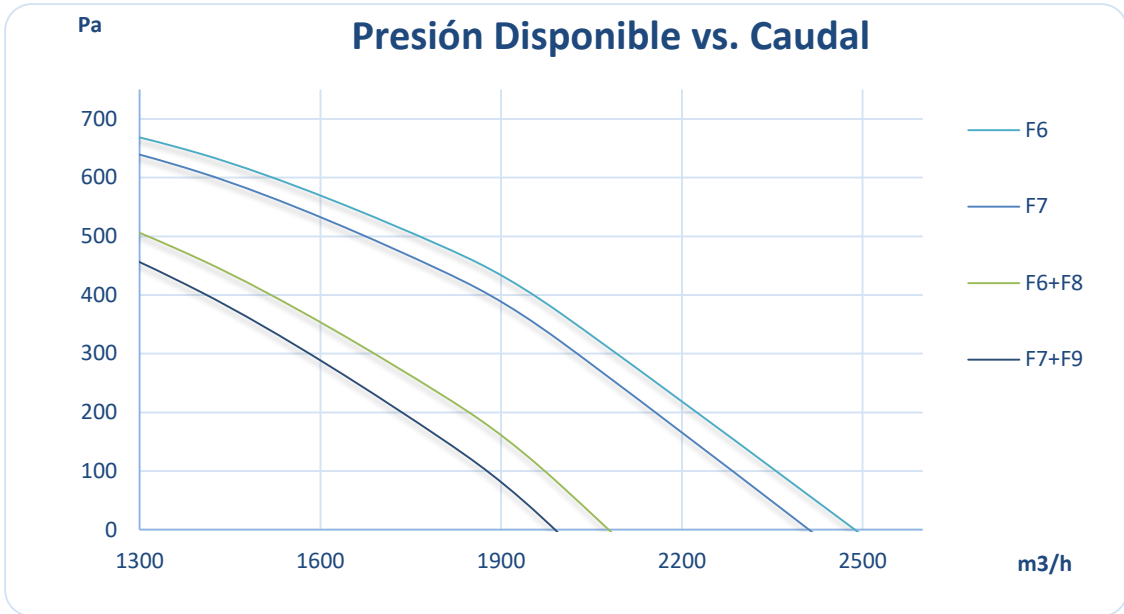

CARACTERÍSTICAS TÉCNICAS

Modelo	Caudal Nominal (m ³ /h)	Caudal Máximo (m ³ /h)	Tensión motor EC # fase ~ / V.	Potencia Consumida (W)	Peso (Kg)
EOS 05 / 08	500	840	1 ~ 200 / 240	170	9
EOS 10 / 13	1.000	1.260	1 ~ 200 / 240	170	16
EOS 15 / 25	1.500	2.500	1 ~ 200 / 277	500	20
EOS 20 / 32	2.000	3.160	1 ~ 200 / 277	780	25
EOS 30 / 41	3.000	4.100	1 ~ 200 / 277	740	34
EOS 40 / 65	4.000	6.450	3 ~ 380 / 480	2.400	42
EOS 60 / 78	6.000	7.800	3 ~ 380 / 480	2.500	57

DIMENSIONES

Modelo	A (mm)	B (mm)	C (mm)
EOS 05 / 08	470	318	304
EOS 10 / 13	630	447	344
EOS 15 / 25	695	522	424
EOS 20 / 32	695	627	424
EOS 30 / 41	850	632	564
EOS 40 / 65	950	792	659
EOS 60 / 78	1.047	1.099	664

CURVAS DE TRABAJO

UNIDAD DE FILTRACIÓN EOS 05/08

UNIDAD DE FILTRACIÓN EOS 10/13

CURVAS DE TRABAJO

UNIDAD DE FILTRACIÓN EOS 15/25

UNIDAD DE FILTRACIÓN EOS 20/32

CURVAS DE TRABAJO

UNIDAD DE FILTRACIÓN EOS 30/41