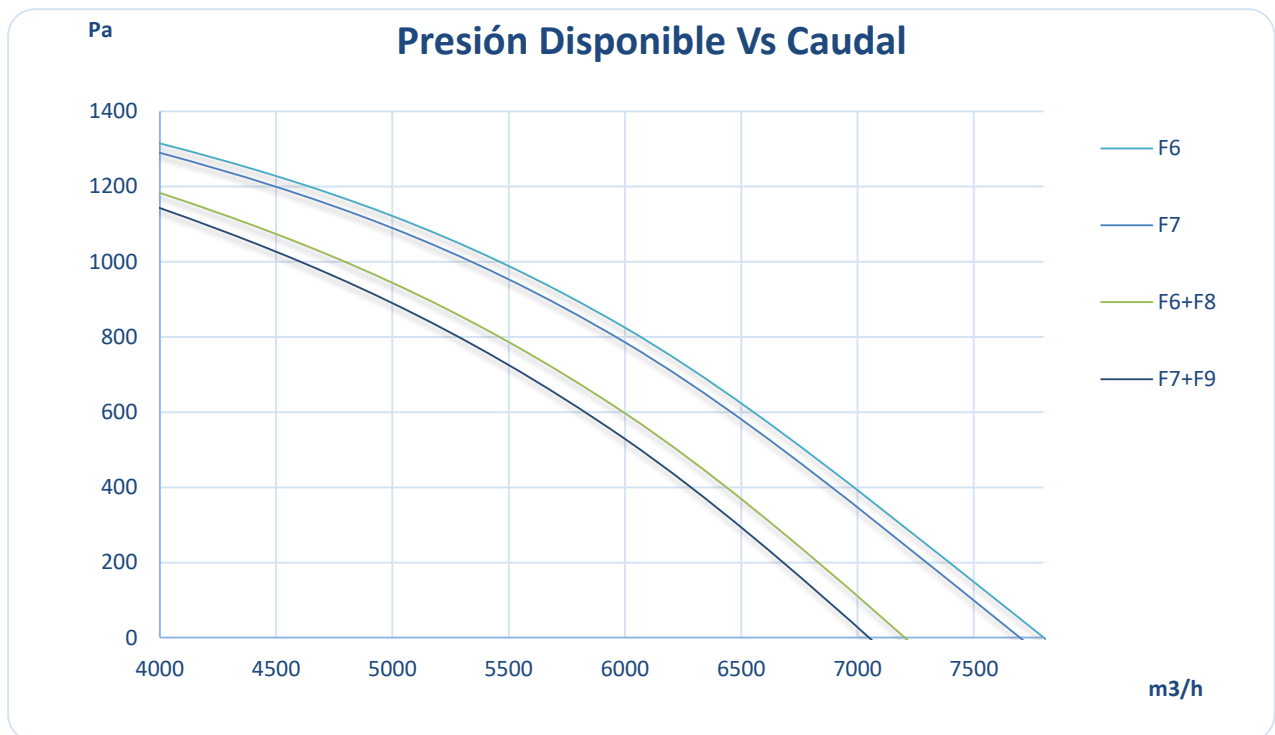

CURVAS DE TRABAJO

UNIDAD DE FILTRACIÓN EOS 60/78