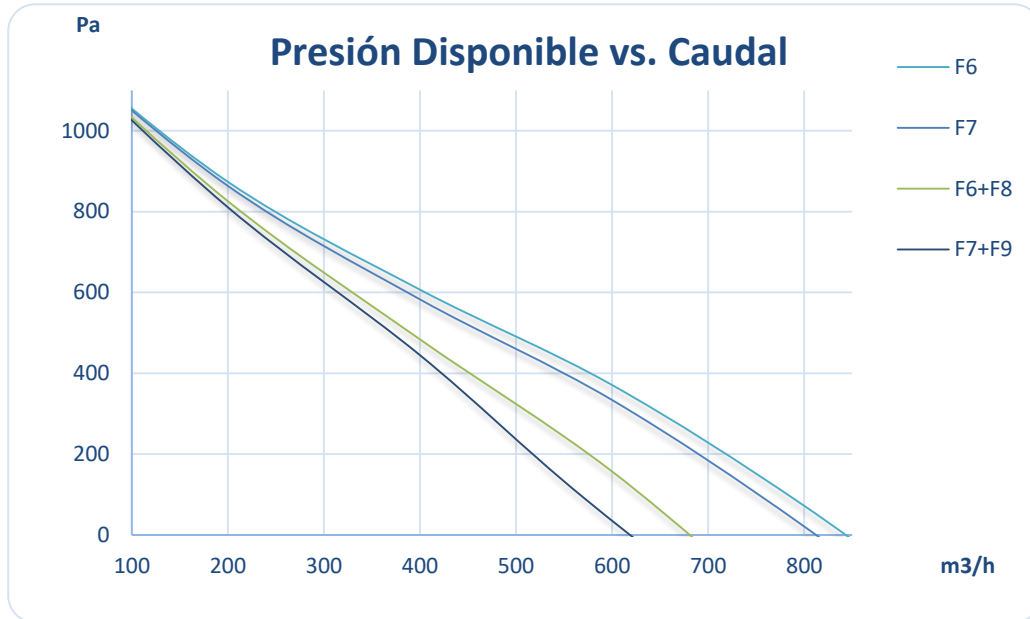

CURVAS DE TRABAJO

UNIDAD DE FILTRACIÓN EOS 05/08