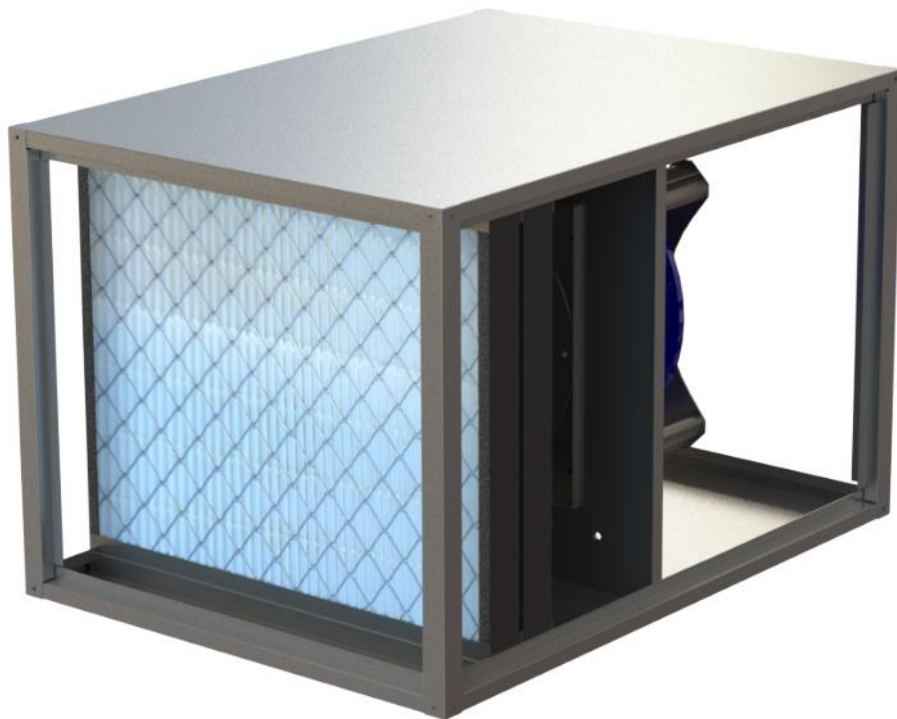

UNIDADES DE FILTRACIÓN

Serie EOS

La tecnología L.C.I. HVAC en una unidad de filtración con altas prestaciones

Las unidades de filtración de la serie EOS son equipos de ventilación con filtros de alta eficacia incorporados, bajo nivel sonoro, y equipados con ventiladores EC de última tecnología IE4. Está disponible en 7 tamaños de bajo perfil con el fin de satisfacer la demanda de eficiencia energética, en cumplimiento con la ErP 2018, con caudales máximos desde 840 m³/h a 7.800 m³/h. El montaje se realiza con envoltorio en chapa galvanizada y aislamiento por panel fonoabsorbente, confiriéndole así resistencia y estanqueidad óptimas. Las unidades hasta el tamaño 30 cuentan con una tensión de alimentación monofásica, mientras que las de tamaño 40 y 60 son trifásicas.

Plug and Play

Equipo preparado para ser usado tras su instalación, sin necesidad de operaciones adicionales.

Bajo Nivel Acústico

Aislamiento acústico mediante panel fonoabsorbente.

Opcionales

- Transductor de presión
- Tejado para intemperie
- Viseras para impulsión y retorno
- Regulador 0 – 10 V.