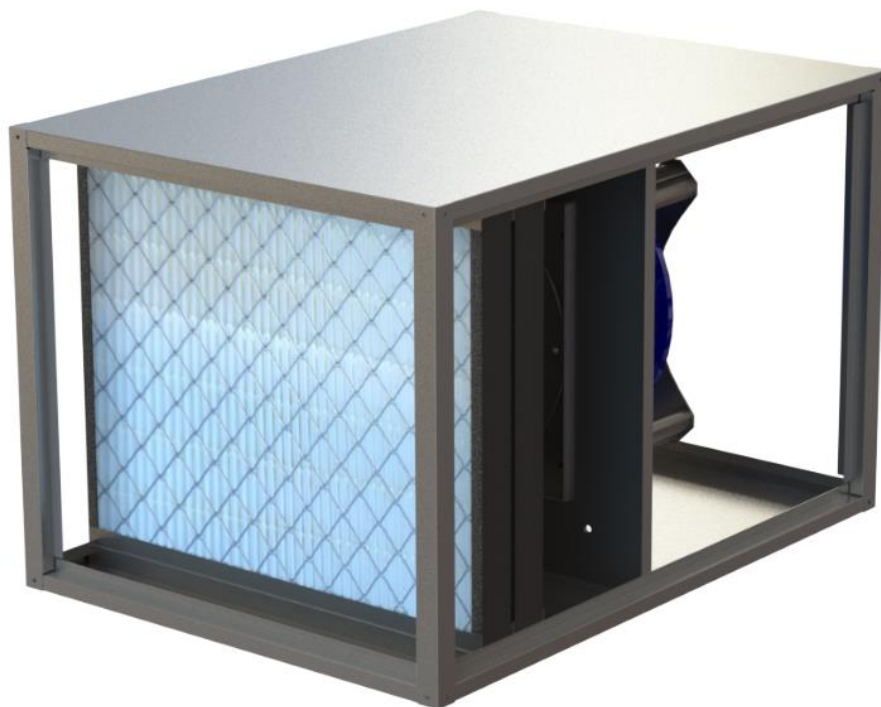

Unidades de Filtración Serie EOS

CALIDAD

PRECIO

SERVICIO

Luanju Climatización Industrial, S.L.
c/ Castaño, 2
28942 Fuenlabrada (Madrid)
www.luanju.com
Tel.: 918 140 657
luanju@luanju.com