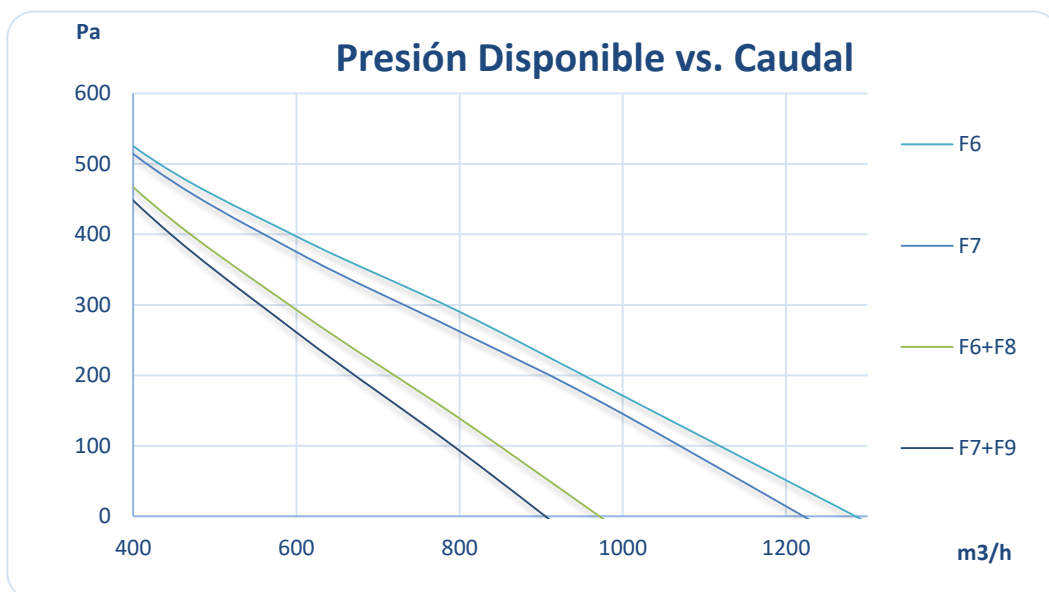

UNIDAD DE FILTRACIÓN EOS 10/13