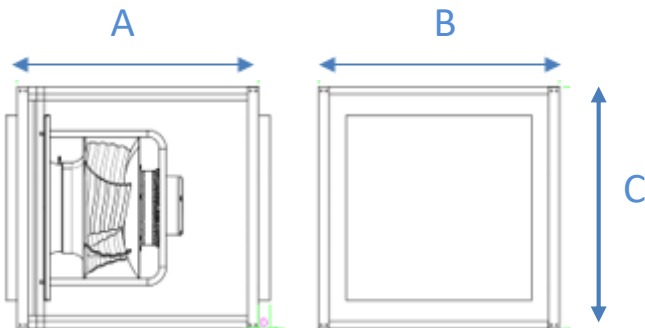

UNIDADES DE FILTRACIÓN

Serie EOS

La tecnología L.C.I. HVAC en una unidad de filtración con altas prestaciones

Las unidades de filtración de la serie EOS son equipos de ventilación con filtros de alta eficacia incorporados, bajo nivel sonoro, y equipados con ventiladores EC de última tecnología IE4. Está disponible en 7 tamaños de bajo perfil con el fin de satisfacer la demanda de eficiencia energética, en cumplimiento con la ErP 2018, con caudales máximos desde 840 m³/h a 7.800 m³/h. El montaje se realiza con envoltorio en chapa galvanizada y aislamiento por panel fonoabsorbente, confiriéndole así resistencia y estanqueidad óptimas. Las unidades hasta el tamaño 30 cuentan con una tensión de alimentación monofásica, mientras que las de tamaño 40 y 60 son trifásicas.

CARACTERÍSTICAS TÉCNICAS

Modelo	Caudal Nominal (m ³ /h)	Caudal Máximo (m ³ /h)	Tensión motor EC # fase ~ / V.	Potencia Consumida (W)	Peso (Kg)
EOS 05 / 08	500	840	1 ~ 200 / 240	170	9
EOS 10 / 13	1.000	1.260	1 ~ 200 / 240	170	16
EOS 15 / 25	1.500	2.500	1 ~ 200 / 277	500	20
EOS 20 / 32	2.000	3.160	1 ~ 200 / 277	780	25
EOS 30 / 41	3.000	4.100	1 ~ 200 / 277	740	34
EOS 40 / 65	4.000	6.450	3 ~ 380 / 480	2.400	42
EOS 60 / 78	6.000	7.800	3 ~ 380 / 480	2.500	57

DIMENSIONES

Modelo	A (mm)	B (mm)	C (mm)
EOS 05 / 08	470	318	304
EOS 10 / 13	630	447	344
EOS 15 / 25	695	522	424
EOS 20 / 32	695	627	424
EOS 30 / 41	850	632	564
EOS 40 / 65	950	792	659
EOS 60 / 78	1.047	1.099	664