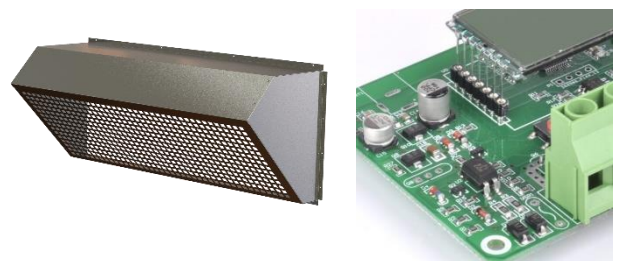

UNIDADES DE FILTRACIÓN

Serie EOS

La tecnología L.C.I. HVAC en una unidad de filtración con altas prestaciones

Las unidades de filtración de la serie EOS son equipos de ventilación con filtros de alta eficacia incorporados, bajo nivel sonoro, y equipados con ventiladores EC de última tecnología IE4. Está disponible en 7 tamaños de bajo perfil con el fin de satisfacer la demanda de eficiencia energética, en cumplimiento con la ErP 2018, con caudales máximos desde 840 m³/h a 7.800 m³/h. El montaje se realiza con envoltorio en chapa galvanizada y aislamiento por panel fonoabsorbente, confiriéndole así resistencia y estanqueidad óptimas. Las unidades hasta el tamaño 30 cuentan con una tensión de alimentación monofásica, mientras que las de tamaño 40 y 60 son trifásicas.

Plug and Play

Equipo preparado para ser usado tras su instalación, sin necesidad de operaciones adicionales.

Bajo Nivel Acústico

Aislamiento acústico mediante panel fonoabsorbente.

Opcionales

- Transductor de presión
- Tejado para intemperie
- Viseras para impulsión y retorno
- Regulador 0 – 10 V.