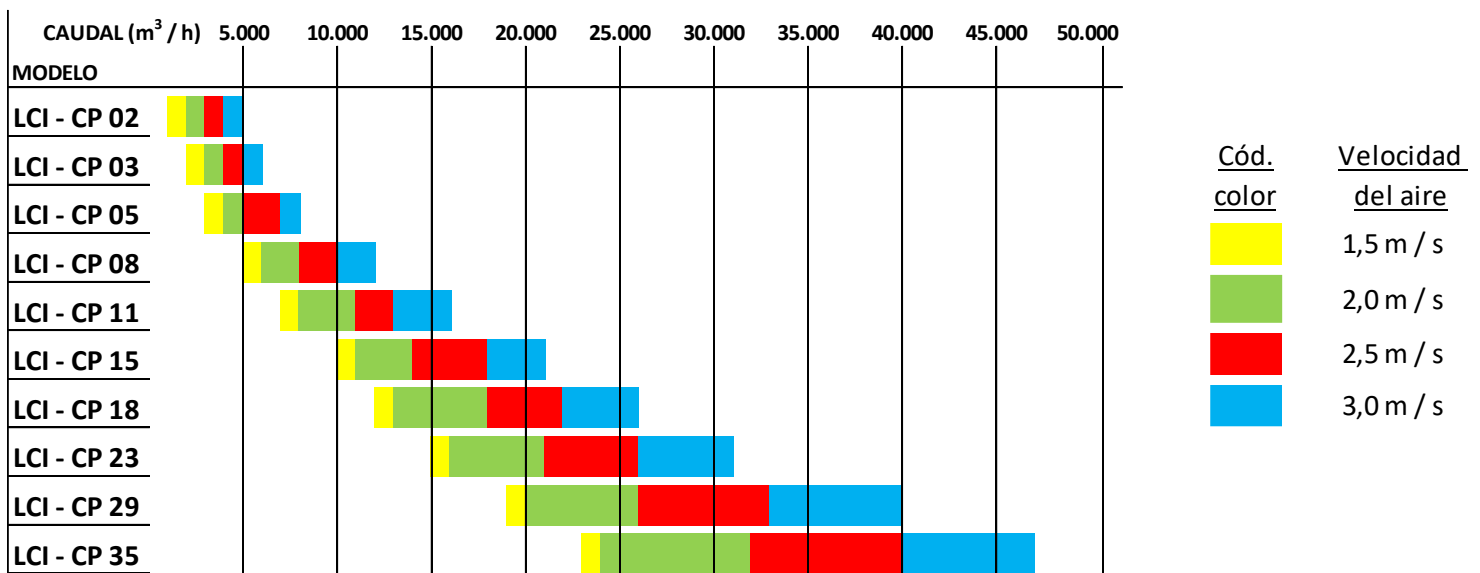

Tabla de selección rápida por caudal