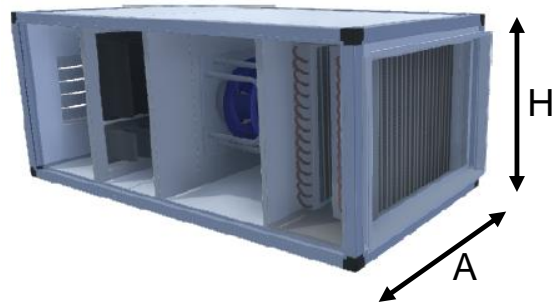

CLIMATIZADORES SERIE LCI – CP COMPACT

RANGO DE TAMAÑOS Y CAUDALES

Dimensiones exteriores (mm)

Ejecución estándar

<u>Modelo</u>	<u>Ancho A</u> (mm)	<u>Alto H</u> (mm)
LCI - CP 02	810	635
LCI - CP 03	810	810
LCI - CP 05	1.160	810
LCI - CP 08	1.160	1.160
LCI - CP 11	1.510	1.160
LCI - CP 15	1.510	1.510
LCI - CP 18	1.860	1.510
LCI - CP 23	2.210	1.510
LCI - CP 29	2.210	1.860
LCI - CP 35	2.210	2.210