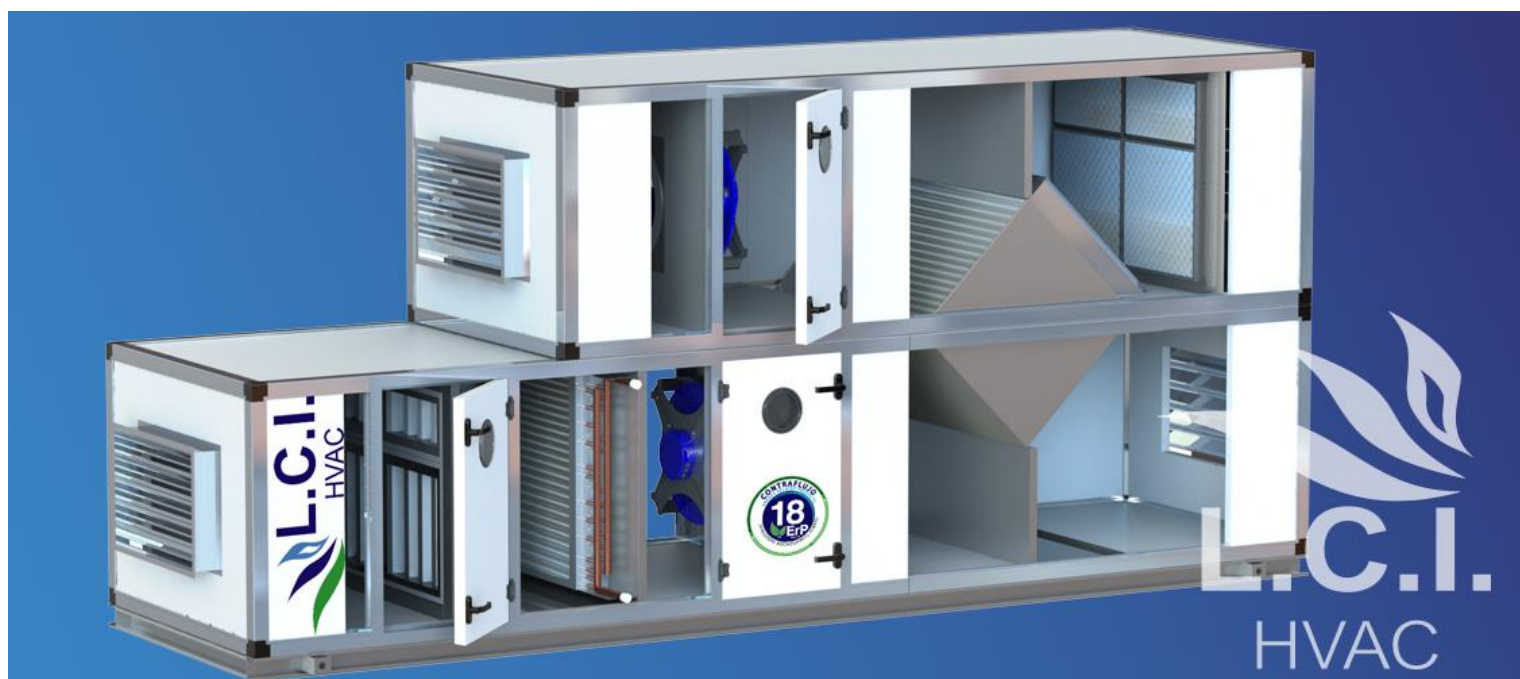

CLIMATIZADORES SERIE LCI – CP COMPACT

Luanju Climatización Industrial, S.L.
c/ Castaño, 2
28942 Fuenlabrada (Madrid)
www.luanju.com
Tel.: 918 140 657
luanju@luanju.com

CALIDAD

PRECIO

SERVICIO